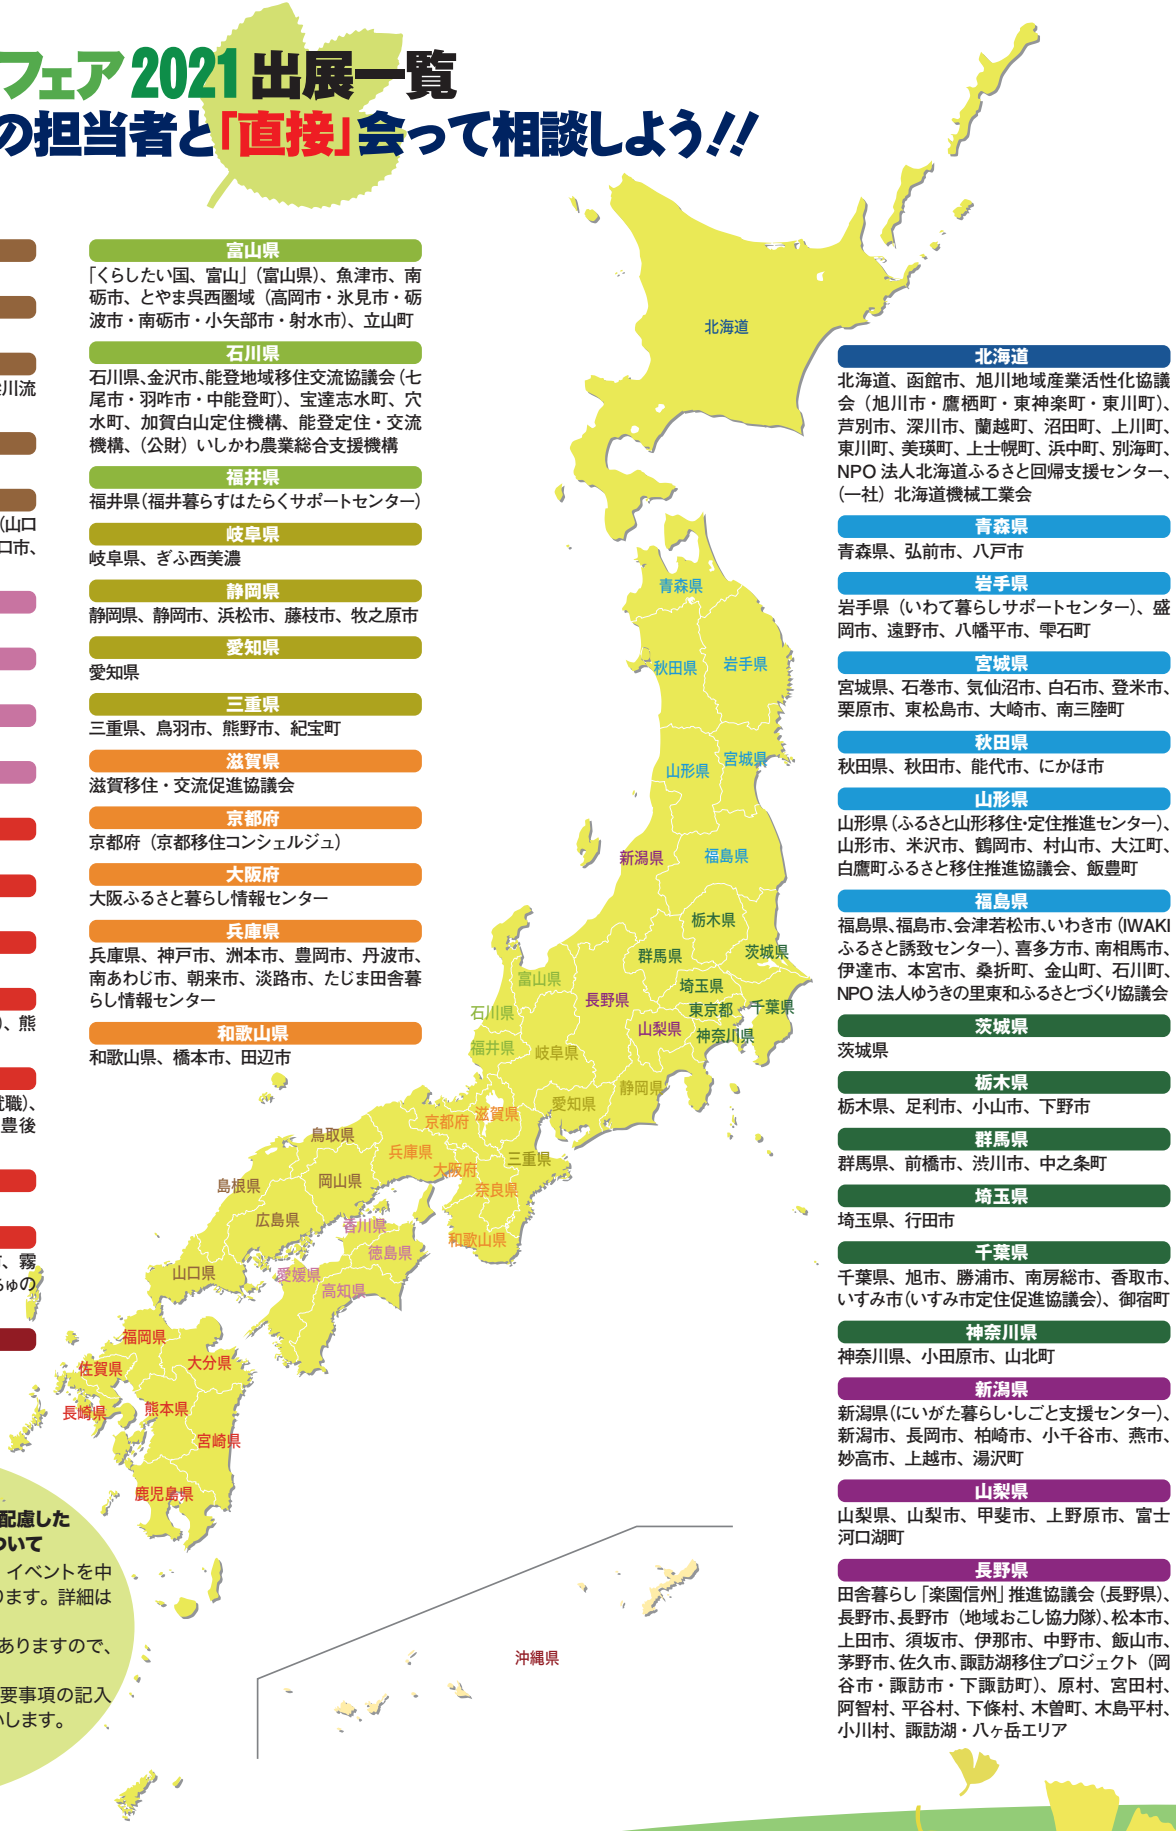

福井県

福井県(福井暮らしはたらくサポートセンター)

岐阜県

岐阜県、ぎふ西美濃

静岡県

静岡県、静岡市、浜松市、藤枝市、牧之原市

愛知県

愛知県

三重県

三重県、鳥羽市、熊野市、紀宝町

滋賀県

滋賀移住・交流促進協議会

京都府

京都府(京都移住コンシェルジュ)

大阪府

大阪ふるさと暮らし情報センター

兵庫県

兵庫県、神戸市、洲本市、豊岡市、丹波市、南あわじ市、朝来市、淡路市、たじま田舎暮らし情報センター

和歌山県

和歌山県、橋本市、田辺市

北海道

北海道、函館市、旭川地域産業活性化協議会(旭川市・鷹栖町・東神楽町・東川町)、芦別市、深川市、蘭越町、沼田町、上川町、東川町、美瑛町、上士幌町、浜中町、別海町、NPO 法人北海道ふるさと回帰支援センター、(一社)北海道機械工業会

青森県

青森県、弘前市、八戸市