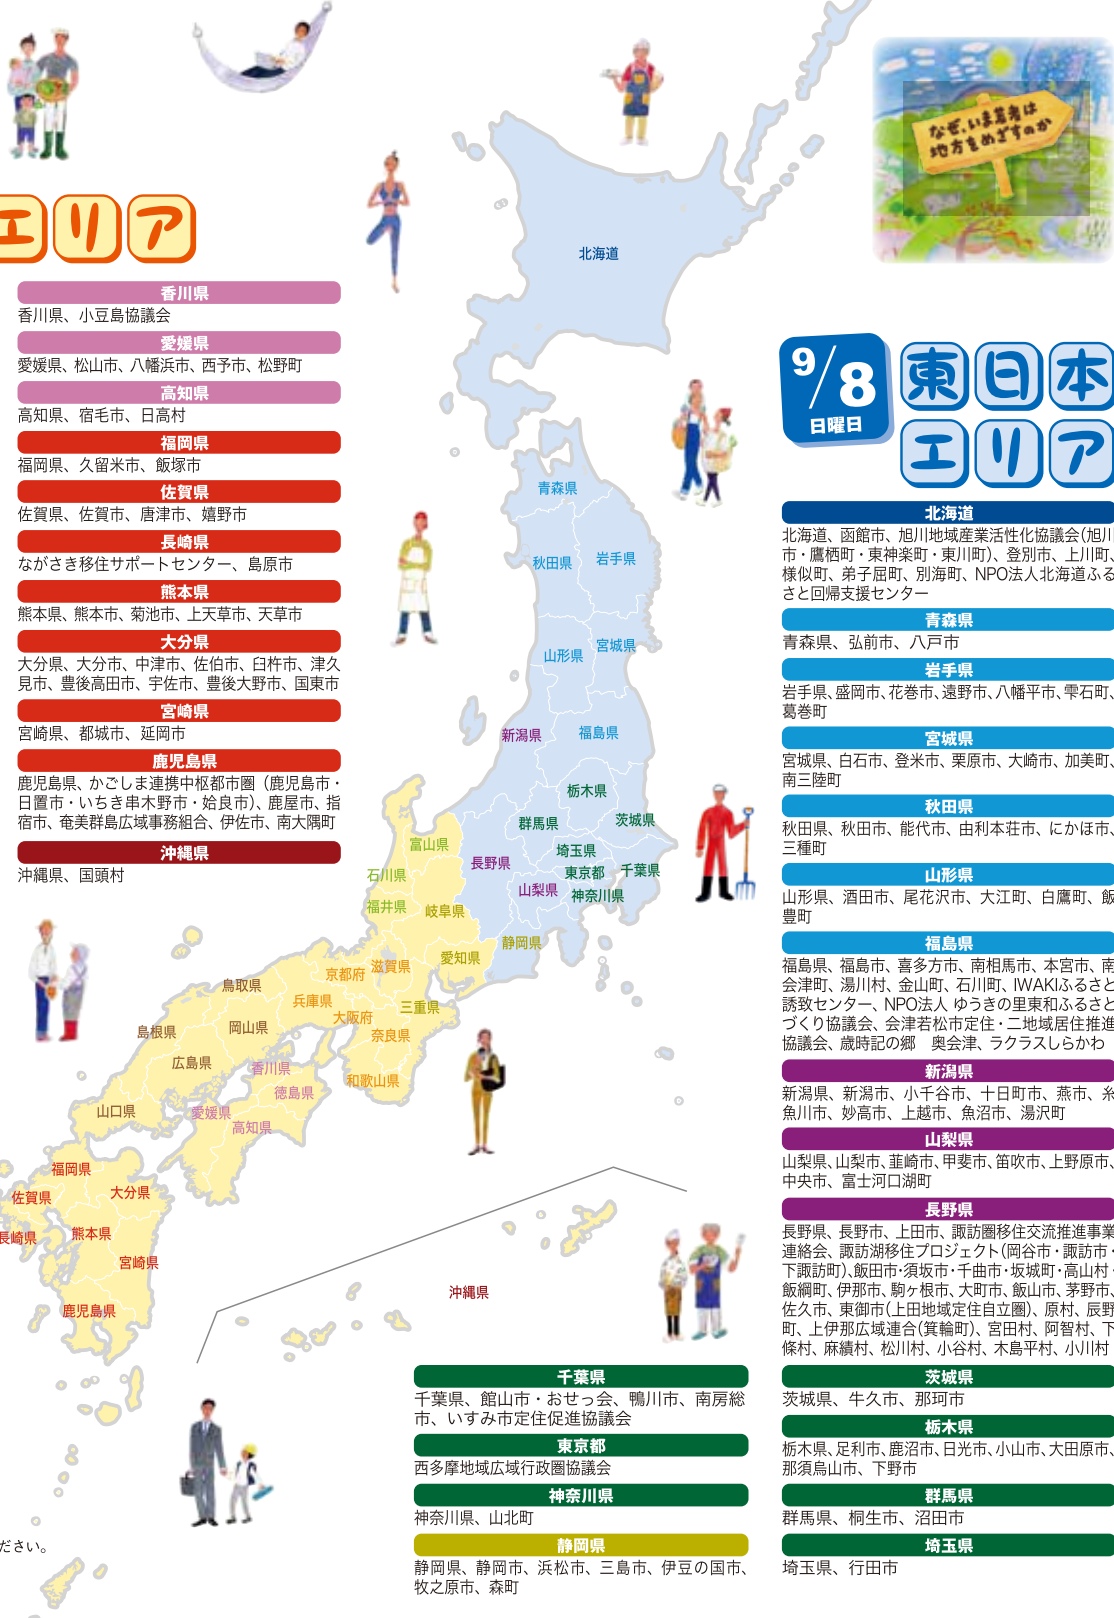

9/7 土曜日 西日本エリア

- **富山県**
  富山県、とやま呉西圏域(氷見市・高岡市・小矢部市・射水市・砺波市)、南砺市、上市町、NPO法人グリーンツーリズムとやま
- **石川県**
  石川県、金沢市、七尾市、加賀白山定住機構、能登定住・交流機構、すず里山里海移住フロント、加賀市定住促進協議会、羽咋市、能美市、穴水町、(公財)いしかわ農業総合支援機構
- **福井県**
  福井県、越前町、若狭町
- **岐阜県**
  岐阜県、岐阜市、西美濃創生広域連携推進協議会、飛騨地域創生連携協議会(高山市・飛騨市・下呂市・白川村)、関市、中津川市、恵那くらしビジネスサポートセンター(恵那市)、ふるさと郡上会、八百津町
- **三重県**
  三重県、鳥羽市、熊野市、紀宝町
- **滋賀県**
  滋賀県、東近江市
- **京都府**
  京都府、京都市
- **大阪府**
  大阪ふるさと暮らし情報センター
- **兵庫県**
  兵庫県、神戸市、洲本市、飛んでるローカル豊岡(豊岡市)、養父市、丹波市、南あわじ市、たじま田舎暮らし情報センター、加東市、麒麟のまち(新温泉町)、香美町
- **奈良県**
  奈良県、橿原市
- **和歌山県**
  和歌山県
- **鳥取県**
  ふるさと鳥取県定住機構、麒麟のまち(鳥取市・岩美町・若桜町・智頭町・八頭町)
- **島根県**
  (公財)ふるさと島根定住財団、出雲市、(公財)しまね農業振興公社
- **岡山県**
  岡山県、岡山市、おかやま高梁川流域(倉敷市・笠岡市)、津山市、鏡野町、吉備中央町
- **広島県**
  広島県、三次市
- **山口県**
  「住んでみえね!ぶちええ山口」県民会議、宇部市、山口市
- **徳島県**
  徳島県、阿南市、美馬市、三好市、美波町

- **香川県**
  香川県、小豆島協議会
- **愛媛県**
  愛媛県、松山市、八幡浜市、西予市、松野町
- **高知県**
  高知県、宿毛市、日高村
- **福岡県**
  福岡県、久留米市、飯塚市
- **佐賀県**
  佐賀県、佐賀市、唐津市、嬉野市
- **長崎県**
  ながさき移住サポートセンター、島原市
- **熊本県**
  熊本県、熊本市、菊池市、上天草市、天草市
- **大分県**
  大分県、大分市、中津市、佐伯市、臼杵市、津久見市、豊後高田市、宇佐市、豊後大野市、国東市
- **宮崎県**
  宮崎県、都城市、延岡市
- **鹿児島県**
  鹿児島県、かごしま連携中核都市圏(鹿児島市・日置市・いちき串木野市・始良市)、鹿児島市、指宿市、奄美群島広域事務組合、伊佐市、南大隅町
- **沖縄県**
  沖縄県、国頭村

9/8 日曜日 東日本エリア

- **北海道**
  北海道、函館市、旭川地域産業活性化協議会(旭川市・鷹栖町・東神楽町・東川町)、登別市、上川町、様似町、弟子屈町、別海町、NPO法人北海道ふるさと回帰支援センター
- **青森県**
  青森県、弘前市、八戸市
- **岩手県**
  岩手県、盛岡市、花巻市、遠野市、八幡平市、雫石町、葛巻町
- **宮城県**
  宮城県、白石市、登米市、栗原市、大崎市、加美町、南三陸町
- **秋田県**
  秋田県、秋田市、能代市、由利本荘市、にかほ市、三種町
- **山形県**
  山形県、酒田市、尾花沢市、大江町、白鷹町、飯豊町
- **福島県**
  福島県、福島市、喜多方市、南相馬市、本宮市、南会津町、湯川村、金山町、石川町、IWAKIふるさと誘致センター、NPO法人 ゆうきの里東和ふるさとづくり協議会、会津若松市定住・二地域居住推進協議会、歳時記の郷 奥会津、ラクラスしらかわ
- **新潟県**
  新潟県、新潟市、小千谷市、十日町市、燕市、糸魚川市、妙高市、上越市、魚沼市、湯沢町
- **山梨県**
  山梨県、山梨市、韮崎市、甲斐市、笛吹市、上野原市、中央市、富士河口湖町
- **長野県**
  長野県、長野市、上田市、諏訪圏移住交流推進事業連絡会、諏訪湖移住プロジェクト(岡谷市・諏訪市・下諏訪町)、飯田市・須坂市・千曲市・坂城町・高山村・飯綱町、伊那市、駒ヶ根市、大町市、飯山市、茅野市、佐久市、東御市(上田地域定住自立圏)、原村、辰野町、上伊那広域連合(箕輪町)、宮田村、阿智村、下條村、麻績村、松川村、小谷村、木島平村、小川村
- **茨城県**
  茨城県、牛久市、那珂市
- **栃木県**
  栃木県、足利市、鹿沼市、日光市、小山市、大田原市、那須烏山市、下野市
- **群馬県**
  群馬県、桐生市、沼田市
- **埼玉県**
  埼玉県、行田市
- **千葉県**
  千葉県、館山市・おせっ会、鴨川市、南房総市、いすみ市定住促進協議会
- **東京都**
  西多摩地域広域行政圏協議会
- **神奈川県**
  神奈川県、山北町
- **静岡県**
  静岡県、静岡市、浜松市、三島市、伊豆の国市、牧之原市、森町

ふるさと回帰フェア2019開催
2019年9月7日(土)・8日(日)

東京交通会館

JR山手線・京浜東北線「有楽町駅」から徒歩1分
東京メトロ 有楽町線「有楽町駅」から徒歩1分
丸ノ内線・銀座線・日比谷線「銀座駅」から徒歩3分

ふるさと暮らし相談コーナー

北海道から沖縄まで! 約300の自治体・団体が参加する国内最大級の地方暮らしマッチングイベントです。あなたのふるさと暮らしを応援します。

ニッポン全国ふるさと市場&地域PRコーナー

「わがまちの農産物・特産品をぜひ都会の方に届けたい」と、全国の自治体・団体が販売ブースを出店します。地域のPRコーナーも併設しております。

あなたにピッタリのローカルが見つかる ピタロカ

ピタロカ(おすすめの地域紹介サービス)
WEB上でいくつかの条件を選択するだけで、理想のふるさと暮らしに合う出展地域を見つけられます。希望する移住地域を決めかねている方や移住を考え始めたばかりの方におすすめです。会場に設置されている端末または、お手持ちのモバイル端末からご利用できます。